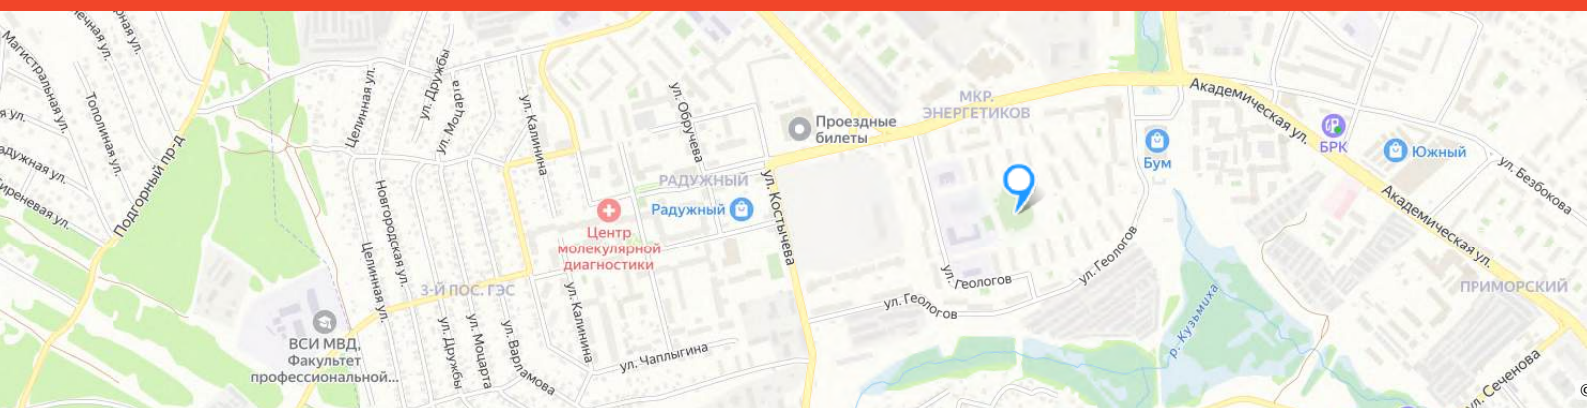

12.05.2026 Модельная тренировка

Микрорайон "Синюшина гора", остановка "Бульвар Рябикова"
От места проведения комиссии по допуску можно добраться на автобусе №480

13.05.2026 Кросс-спринт

Место старта соревнований расположено на базе Юридического института ИГУ, ул.
Улан-баторская 10

14.05.2026 Кросс-спринт-общий старт

Место старта соревнований расположено на ФОК "Юбилейный",
Юбилейный 49/1

15.05.2026 Официальная тренировка

Место старта расположено на базе ДЮСШ по горным лыжам,
мкр. Энергетиков, СОШ75, Академическая 5