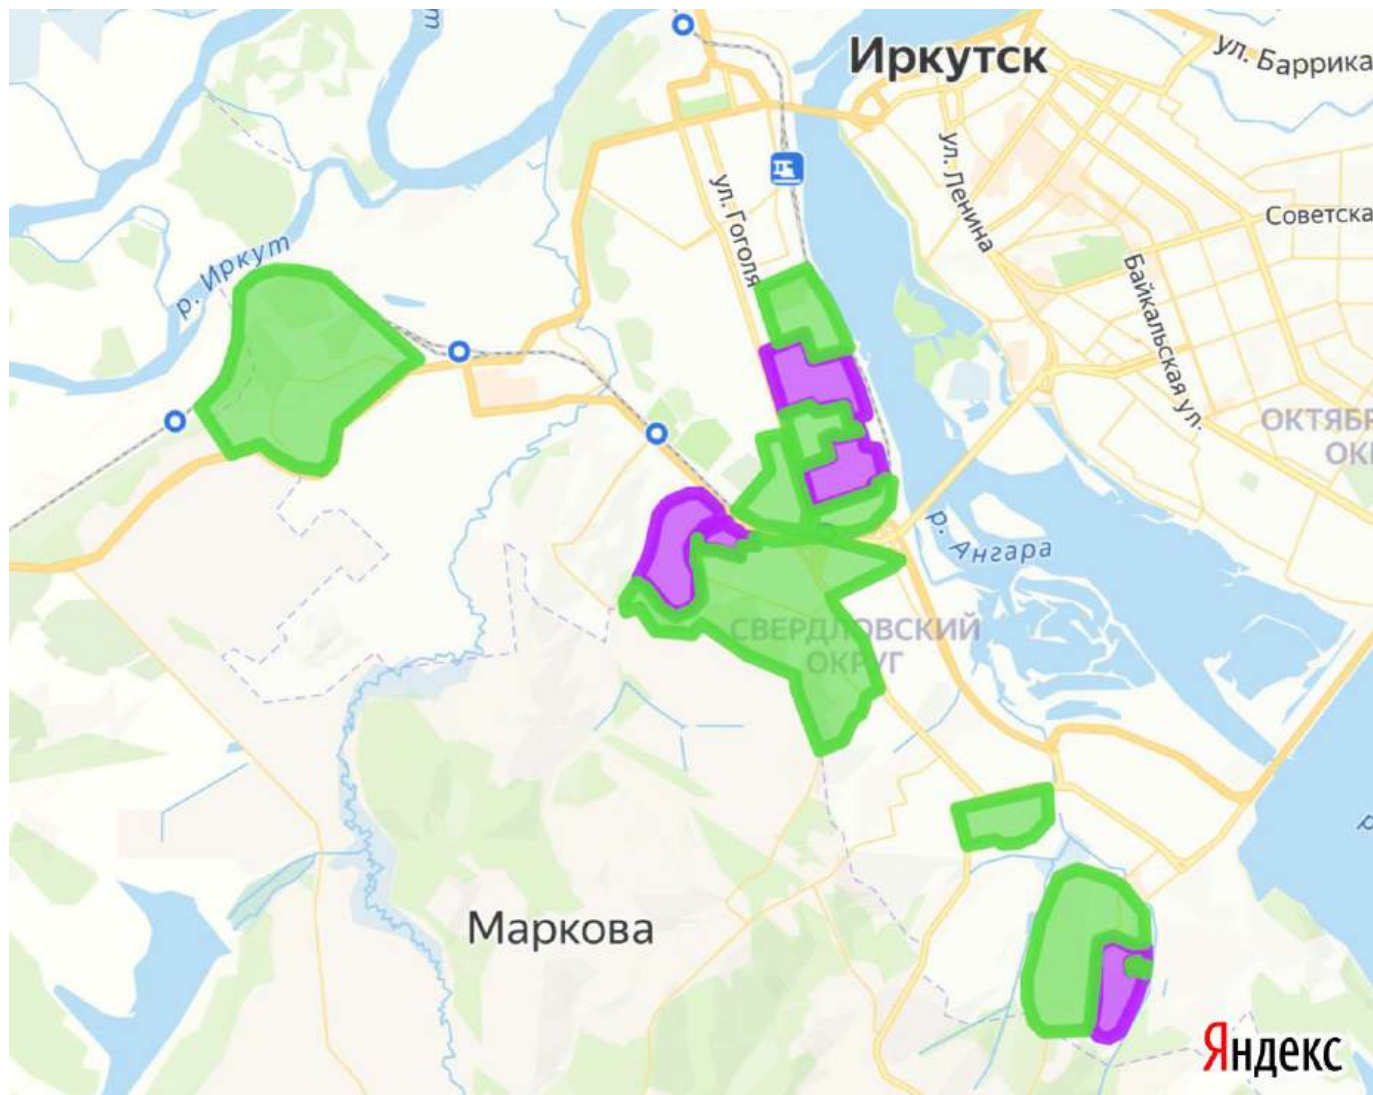

ЗАПРЕЩЕННЫЕ И РАЗРЕШЕННЫЕ ТЕРРИТОРИИ

ЗАПРЕЩЕННЫЕ И РАЗРЕШЕННЫЕ ТЕРРИТОРИИ

Участники соревнований могут провести тренировки на аналогичной местности Чемпионата России, по картам на которых проходили Всероссийские соревнования "Сила Сибири" с 2023 по 2025 год, по согласованию с организаторами.

ДО ВСТРЕЧИ НА СОРЕВНОВАНИЯХ!