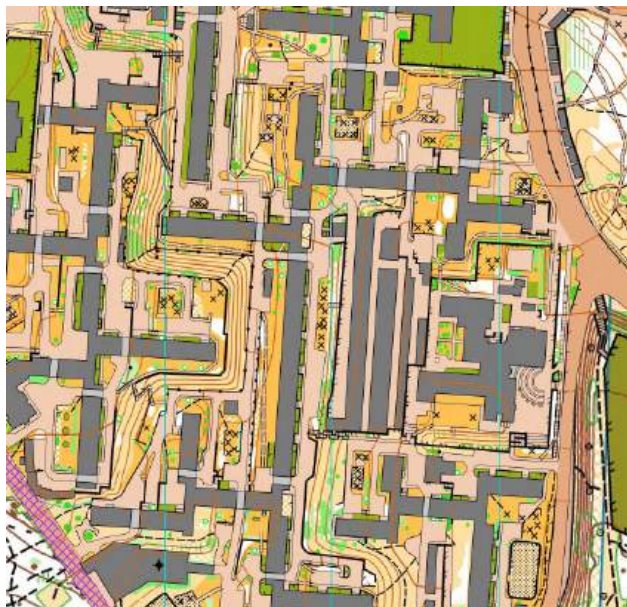

ОБРАЗЦЫ КАРТ

СИСТЕМА ОТМЕТКИ

Бесконтактная / контактная SportIdent.

Аренда контактного чипа - 50 рублей/день, бесконтактного 150 рублей/ день.
Оборудование КП стандартное (колы и треноги). Для предотвращения хищения станций отметки будут использоваться антивандальные тросы, в связи с этим отметка ЧИПами tCard, pCard не гарантируется на 100%.

ПЛАНИРУЕМЫЕ ПАРАМЕТРЫ ДИСТАНЦИИ

13.05.2026 Кросс-спринт.

Все группы - РВП 12-15 минут, масштаб карты 1:4000, сечение рельефа 2,5 метра. Стартовый интервал 1 минута.

14.05.2026 Кросс-спринт-общий старт.

Все группы - РВП 18-20 минут, масштаб карты 1:4000, сечение рельефа 2,5 метра. Стартовый интервал 1 минута.

16.05.2026 Кросс-эстафета-2 человека.

Мужчины/женщины - РВП 8-10 минут на один этап, масштаб карты 1:4000, сечение рельефа 2,5 метра. Старт общий.

Состоит из 6-ти этапов. Первый спортсмен проходит этапы 1, 3, 5, второй спортсмен проходит этапы 2, 4, 6.

16.05.2026 Кросс-многодневный (пролог).

Все группы - РВП 12-15 минут, масштаб карты 1:4000, сечение рельефа 2,5 метра. Стартовый интервал 1 минута.

Стартовые протоколы пролога и финала формируются личной жеребьевкой. Занятые места определяются по «суммарному принципу».

17.05.2026 Кросс-эстафета-4 человека.

Мужчины/женщины - РВП 12-14 минут на один этап, масштаб карты 1:4000, сечение рельефа 2,5 метра. Старт общий.

Этапы 1 и 2 проходят мужчины (либо женщины, если их более 2-х в эстафетной группе), этапы 3 и 4 проходят женщины.

17.05.2026 Кросс-многодневный (финал).

Все группы - РВП 12-15 минут, масштаб карты 1:4000, сечение рельефа 2,5 метра. Стартовый интервал 1 минута.