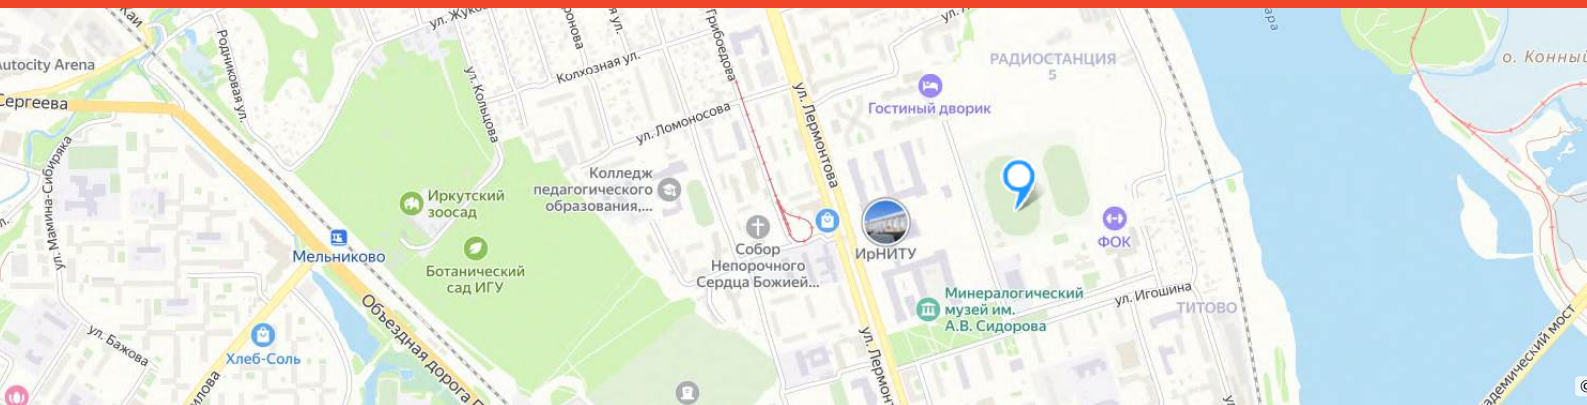

12.05.2026 Модельная тренировка

Микрорайон "Синюшина гора", остановка "Бульвар Рябикова"
От места проведения комиссии по допуску можно добраться на автобусе №480

13.05.2026 Кросс-спринт

Место старта соревнований расположено на базе Юридического института ИГУ, ул.
Улан-баторская 10

14.05.2026 Кросс-спринт-общий старт

Место старта соревнований расположено на ФОК "Юбилейный",
Юбилейный 49/1

15.05.2026 Официальная тренировка

Место старта расположено на базе ДЮСШ по горным лыжам,
мкр. Энергетиков, СОШ75, Академическая 5

16.05.2026 Кросс-эстафета-2 человека
кросс-многодневный (пролог)

17.05.2026 Кросс-эстафета-4 человека
кросс-многодневный (финал)

Место старта соревнований расположено на базе стадиона ИРНИТУ,
Лермонтова 83