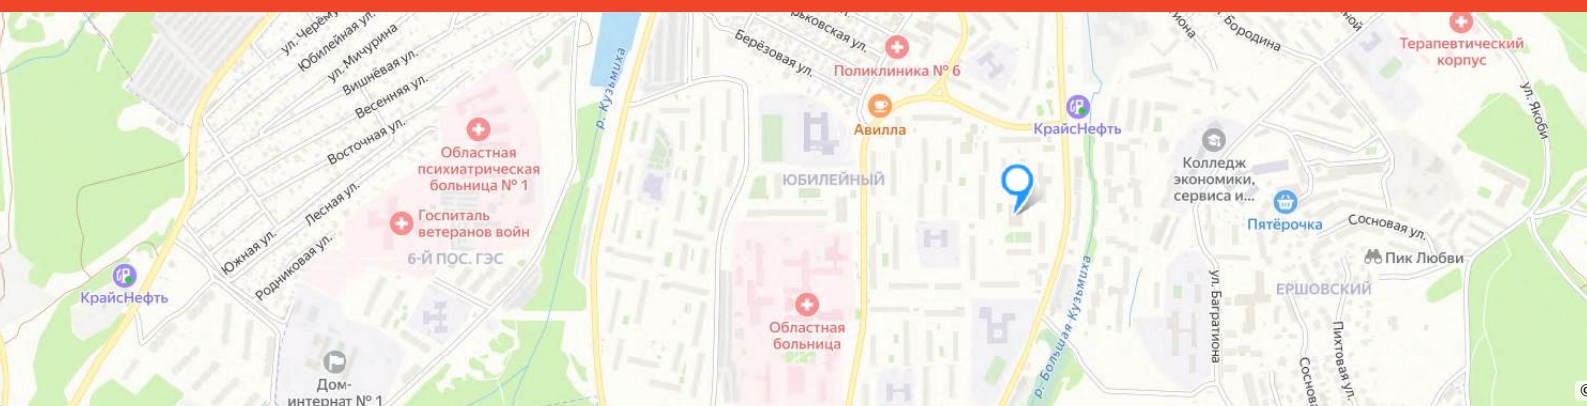

12.05.2026 Модельная тренировка

Микрорайон "Синюшина гора", остановка "Бульвар Рябикова"
От места проведения комиссии по допуску можно добраться на автобусе №480

13.05.2026 Кросс-спринт

Место старта соревнований расположено на базе Юридического института ИГУ, ул.
Улан-баторская 10

14.05.2026 Кросс-спринт-общий старт

Место старта соревнований расположено на ФОК "Юбилейный",
Юбилейный 49/1

15.05.2026 Официальная тренировка

Место старта расположено на базе ДЮСШ по горным лыжам,
мкр. Энергетиков, СОШ75, Академическая 5