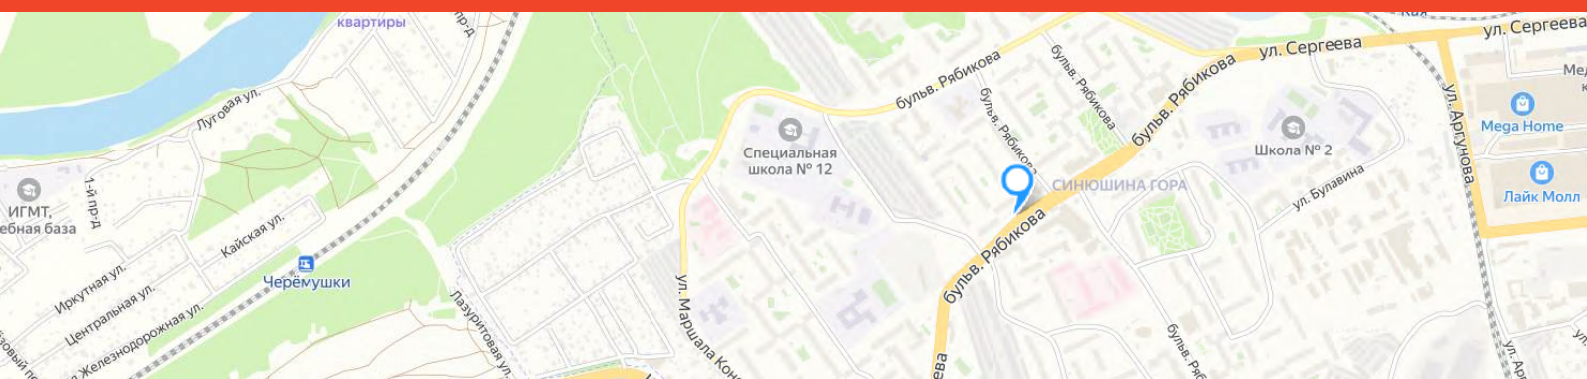

Понедельник, 18 мая

День отъезда

МЕСТА ПРОВЕДЕНИЯ

Комиссия по допуску участников состоится на базе Института БРИКС
Иркутского национального исследовательского технического университета
ул. Лермонтова 83а

12.05.2026 Модельная тренировка

Микрорайон "Синюшина гора", остановка "Бульвар Рябикова"
От места проведения комиссии по допуску можно добраться на автобусе №480

13.05.2026 Кросс-спринт

Место старта соревнований расположено на базе Юридического института ИГУ, ул.
Улан-баторская 10