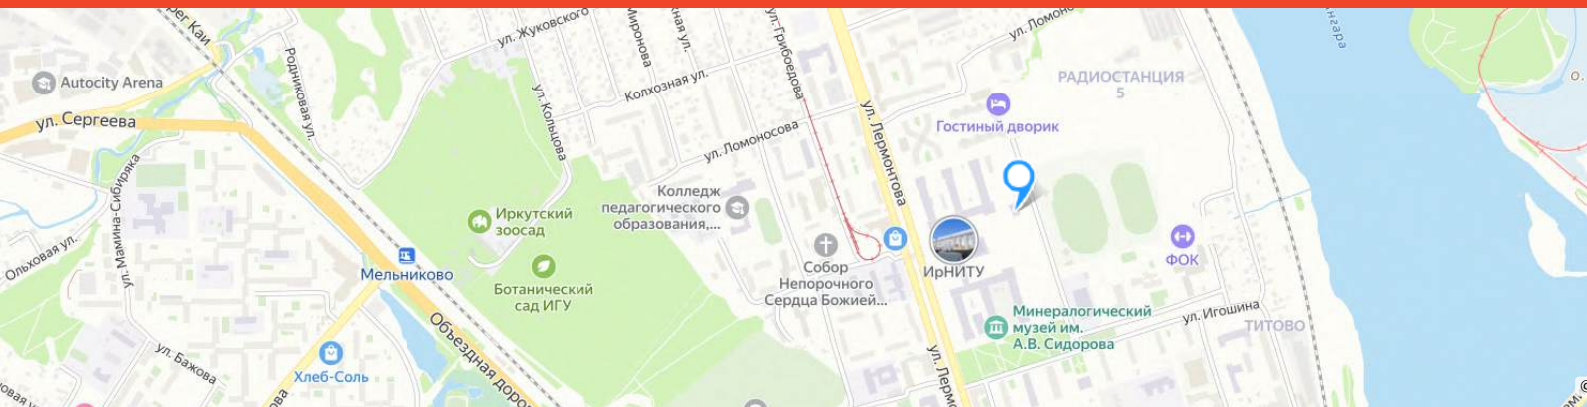

Понедельник, 18 мая

День отъезда

МЕСТА ПРОВЕДЕНИЯ

Комиссия по допуску участников состоится на базе Института БРИКС
Иркутского национального исследовательского технического университета
ул. Лермонтова 83а

12.05.2026 Модельная тренировка

Микрорайон "Синюшина гора", остановка "Бульвар Рябикова"
От места проведения комиссии по допуску можно добраться на автобусе №480

13.05.2026 Кросс-спринт

Место старта соревнований расположено на базе Юридического института ИГУ, ул.
Улан-баторская 10