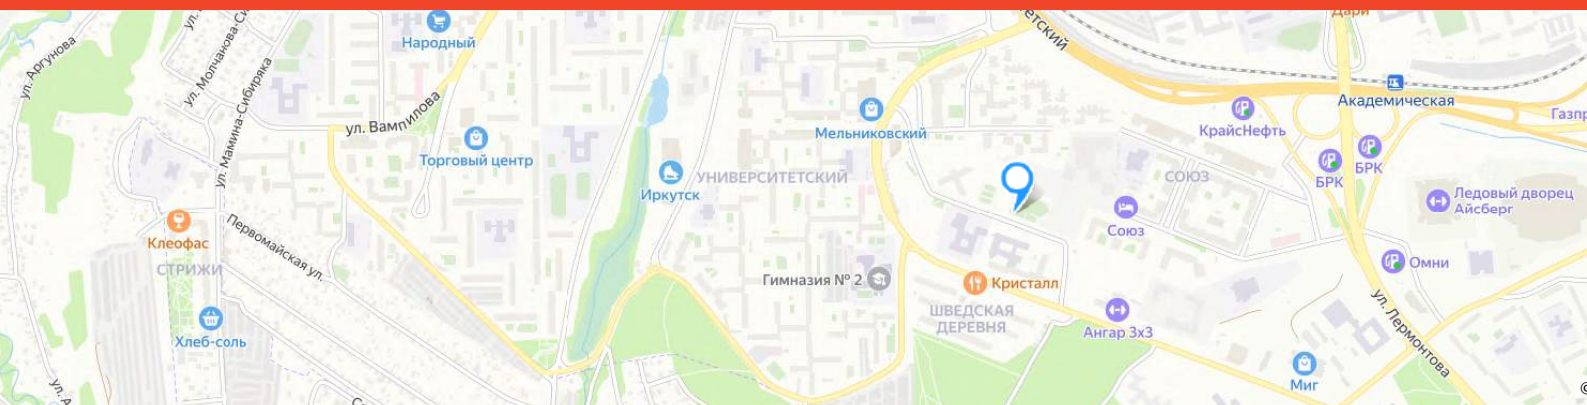

Понедельник, 18 мая

День отъезда

МЕСТА ПРОВЕДЕНИЯ

Комиссия по допуску участников состоится на базе Института БРИКС
Иркутского национального исследовательского технического университета
ул. Лермонтова 83а

12.05.2026 Модельная тренировка

Микрорайон "Синюшина гора", остановка "Бульвар Рябикова"
От места проведения комиссии по допуску можно добраться на автобусе №480

13.05.2026 Кросс-спринт

Место старта соревнований расположено на базе Юридического института ИГУ, ул.
Улан-баторская 10